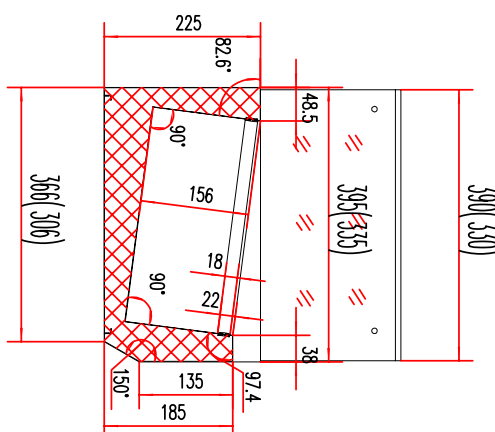

Technický list

Technický výkres

Vitrína chladicí pultová 8x GN 1/3

Model	Sap kód	00013366
MCH 3180	Skupina artiklů	Stoly chladicí a mrazicí

MCH3120/MCH4120	1200
MCH3140/MCH4140	1400
MCH3150/MCH4150	1500
MCH3160/MCH4160	1600
MCH3180/MCH4180	1800
MCH4200	2000