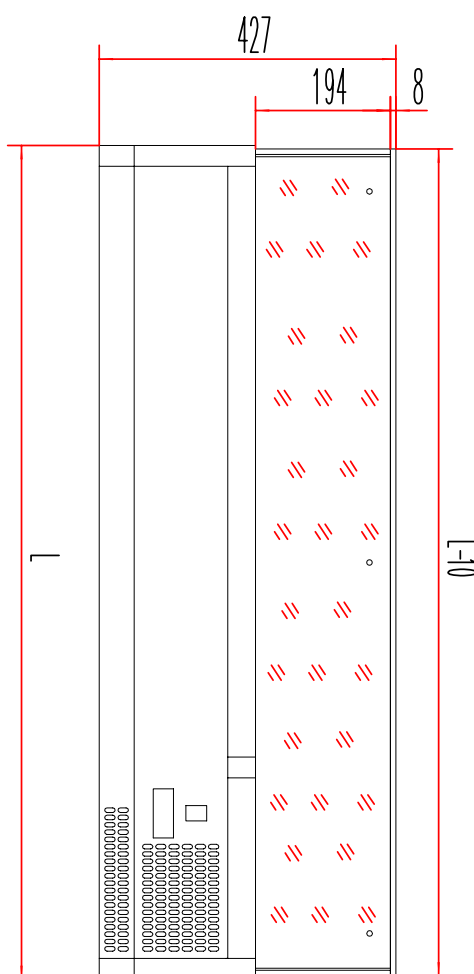

Technický list

Technický výkres

Vitrína chladicí pultová 8x GN 1/3

Model	Sap kód	00013366
MCH 3180	Skupina artiklů	Stoly chladicí a mrazicí

MCH3120/MCH4120	1200
MCH3140/MCH4140	1400
MCH3150/MCH4150	1500
MCH3160/MCH4160	1600
MCH3180/MCH4180	1800
MCH4200	2000